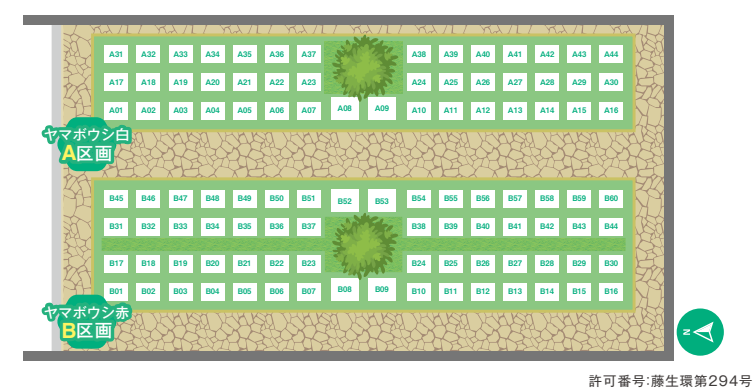

直接埋葬

花となり

根から吸収

やまきの樹木葬 特徴 4

合祀しません

50年の契約期限後は合祀せず、樹木葬の土を境内で活用します

寺院内の花壇へ

大木の根元へ

山の傾面へ

風のメロディー 藤枝高柳 松壽寺 区画案内

2名様用	2名様まで 同一料金	67.6万円 (税込)
3名様用	3名様まで 同一料金	72.8~76.4万円 (税込)
6名様用	6名様まで 同一料金	96.2万円 (税込)

全104区画 (A・B区画)

樹木葬料金には下記の4項目が含まれています。

樹木葬区画 墓地代(永年使用料) 永年会費 消費税

※価格帯の違いは、各区画内の仕様(人数)の違いや二列以上の区画の場合において、手前より奥の区画を安くしております。詳しくはやまきの樹木葬「風のメロディー」のHPをご確認いただくか、事業会社のお仏壇のやまきまでお問い合わせください。初回(1人目)の彫刻、粉骨、納骨セレモニー代77,000円(税込)はサービスします。

檀家にはなりません、いつでもお寺に供養の相談ができる「永年会員」として登録されます。

アクセスMAP (広域)

アクセスMAP (拡大)

仙洞山 松壽寺 (しょうじゅじ)

〒426-0041 静岡県藤枝市高柳1-8-30

あなたが想う供養のカタチをデザインし、さまざまなサービスと商品をご提供します。

これからも代々守り続ける

仏壇