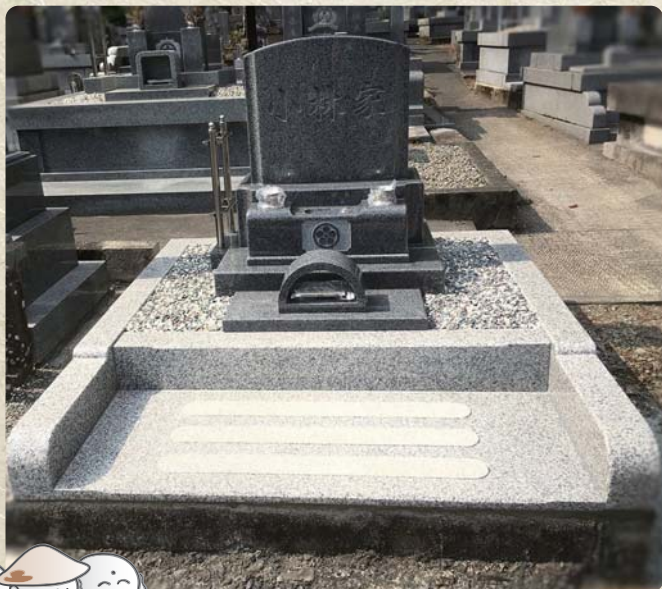

お墓通信

やまきのお墓販売は静岡県で第6位！お客様とご先祖様に喜んでいただくために更に上を目指します！

先月6月に「やまきの森 墓石館」が施工（工事）したお墓の中から、こだわりのデザインを中心に3基ご紹介します。

デザイン墓石 ミラクル

【石種】石塔：平和654
舞台：623

【敷地】間口：1,650mm
奥行：1,820mm

設計者の

コメント

人気の平和654石（グレー御影石）を使用したお墓です。棹石の左右に窪みがあり、シンプルながらおしゃれなお墓になりました。

2018/06/02 施工

デザイン墓石 パティオ

【石種】
石塔：マルチカラーレッド

【敷地】
間口：780mm
奥行：1,080mm

設計者の

コメント

赤色のマーブル模様が印象的なお墓です。芝墓地の中でもひととき目を引く美しいお墓になりました。